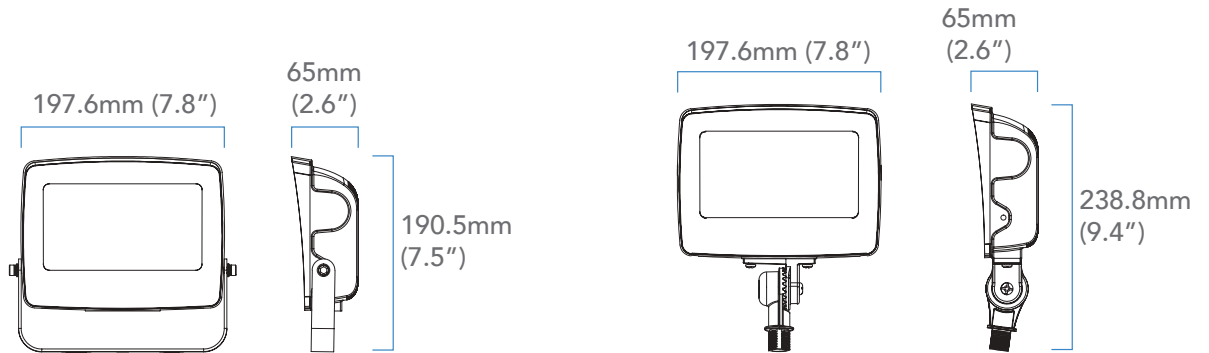

## DIMENSIONS

35W

55/75W